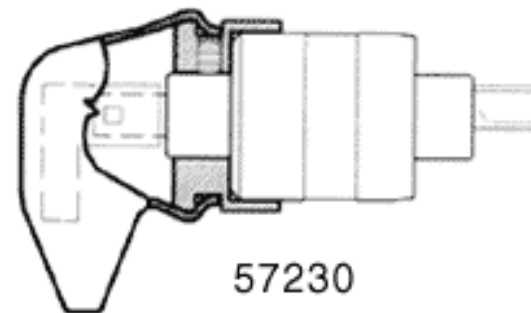

ブーツキット

詳細は、担当者にお問い合わせ下さい。
株式会社ソルトン sales@solton.co.jp

For models 230 & 331

57230

For models 330 & 430

57430

MODEL435,630,830 向け

435 用	57435
630 用	57630
830 用	57830

57125

For model 1250