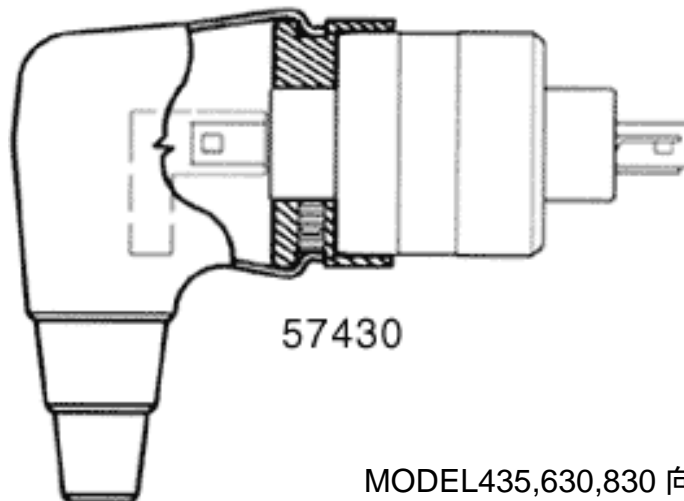

ブーツキット

詳細は、担当者にお問い合わせ下さい。
株式会社ソルトン sales@solton.co.jp

For models 230 & 331

57230

For models 330 & 430

57430

MODEL435,630,830 向け

435 用	57435
630 用	57630
830 用	57830

57125

For model 1250